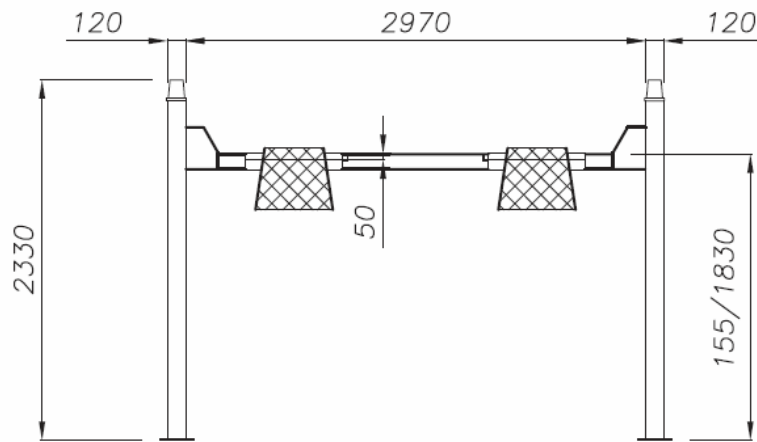

Diagno Finland Oy
Pyrykuja 3, 01390 Vantaa

Puh. 020 741 1620
Faksi 020 741 1628

diagno@diagno.fi
www.diagno.fi

DIAGNO