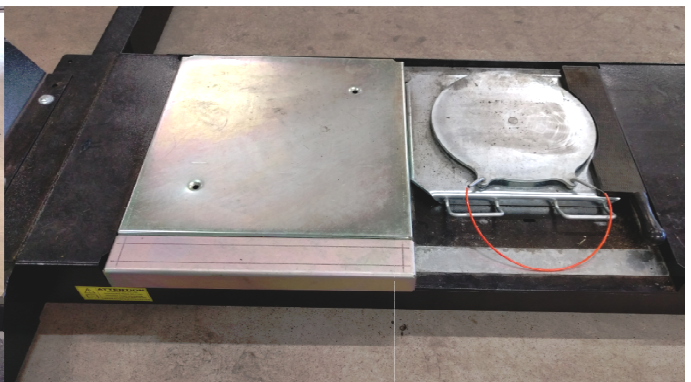

Diagno Finland Oy
Pyrykuja 3, 01390 Vantaa

Puh. 020 741 1620
Faksi 020 741 1628

diagno@diagno.fi
www.diagno.fi

DIAGNO