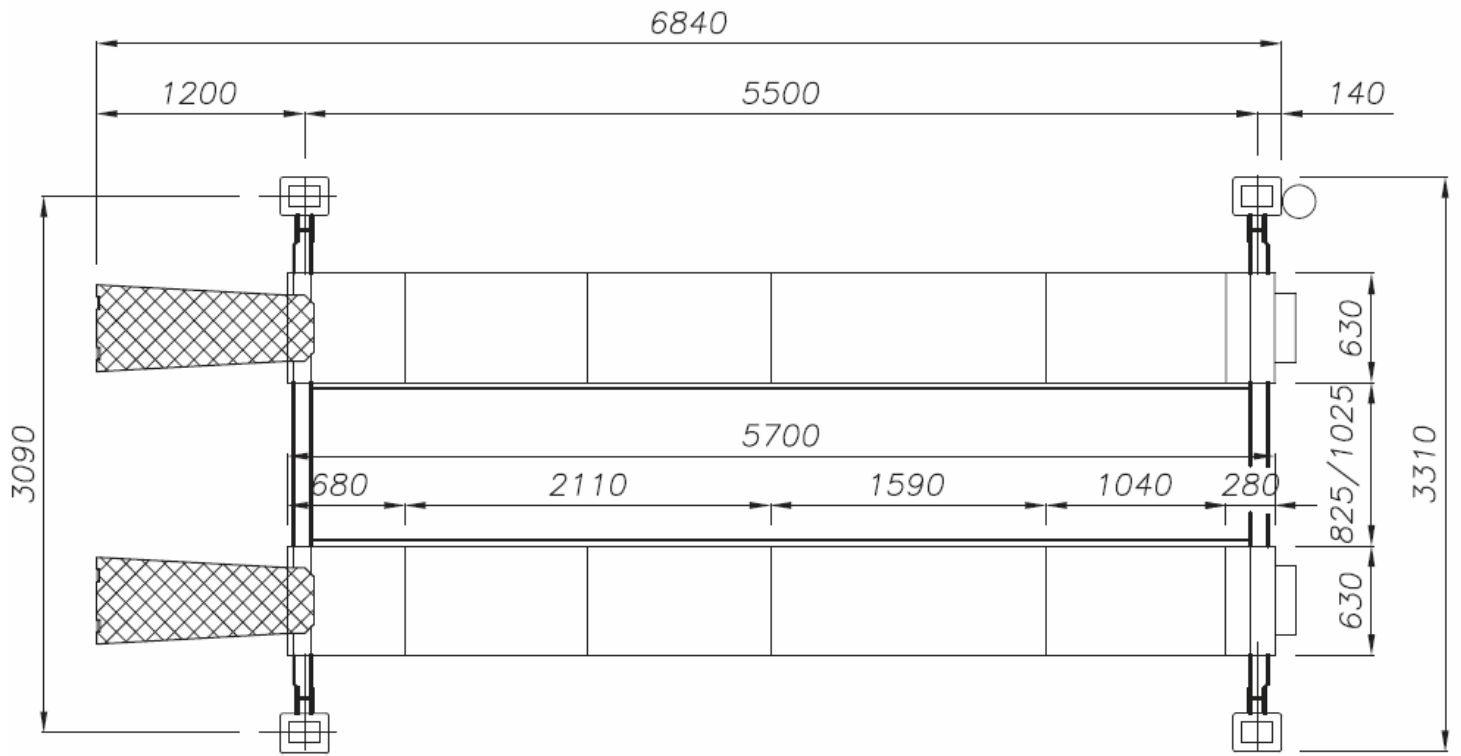

Diagno Finland Oy
Pyrykuja 3, 01390 Vantaa

Puh. 020 741 1620
Faksi 020 741 1628

diagno@diagno.fi
www.diagno.fi

DIAGNO