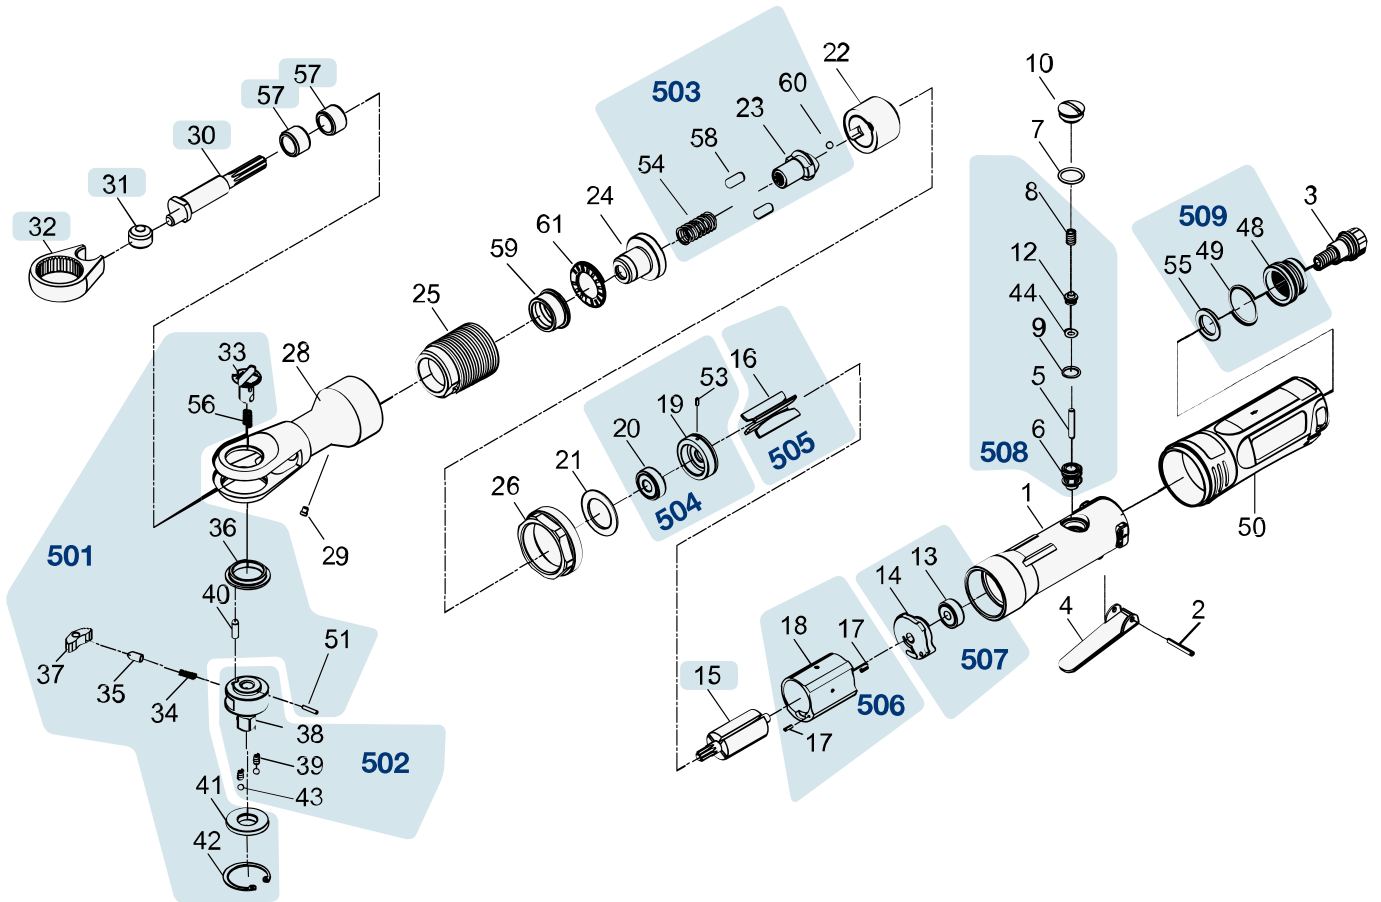

# Ersatzteile 9022 SR-1

Spare parts · Pièces de rechange

Pos	HAZET No.	Bezeichnung	Designation	Désignation	
15	9022 SR-010				1
30	9022 SR-03	Kurbelwelle	Crankshaft	Vilebrequin	1
31	9022 SR-02	Antriebsbuchse	Drive bush	Douille d'entraînement	1
32	9022 SR-01	Gabel	Fork	Fourche	1
57	9022 SR-04	Nadellager	Needle bearing	Palier à aiguilles	1
501	9022 SR-05/10	Ratschen-Innenteile · Inhalt: 33 · 34 · 35 · 36 · 37 · 40 · 41 · 42 · 51 · 56	Ratchet inner parts · Contents: 33 · 34 · 35 · 36 · 37 · 40 · 41 · 42 · 51 · 56	Parties internes des cliquets · Contenu : 33 · 34 · 35 · 36 · 37 · 40 · 41 · 42 · 51 · 56	1
502	9022 SR-06/5	Vierkant · Inhalt: 38 · 39 · 43	Square · Contents: 38 · 39 · 43	Carré · Contenu : 38 · 39 · 43	1
503	9022 SR-07/5	Umschalter Satz · Inhalt: 23 · 54 · 58 · 60	Toggle switch set · Contents: 23 · 54 · 58 · 60	Jeu de commutateurs · Contenu : 23 · 54 · 58 · 60	1
504	9022 SR-08/3				1
505	9022 SR-09/4	Lamellen · Inhalt: 16 (4x)	Fins · Contents: 16 (4x)	Lamelles · Contenu : 16 (4x)	1
506	9022 SR-011	Zylindereinheit · Inhalt: 17 (2x) · 18	Cylinder unit · Contents: 17 (2x) · 18	Unité de vérin · Contenu : 17 (2x) · 18	1
507	9022 SR-012/2	Lager · hinten · Inhalt: 13 · 14	Bearing · rear · Contents: 13 · 14	Palier · arrière · Contenu : 13 · 14	1

Pos	<i>HAZET</i> No.	Bezeichnung	Designation	Désignation	
508	9022 SR-013/6				1
509	9022 SR-014/3				1

DE

HAZET Service online:  
[www.hazet.de/de/home/service/](http://www.hazet.de/de/home/service/)

EN