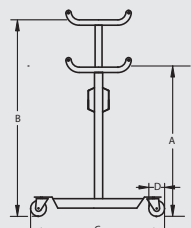

## LISÄVARUSTEET

**€ 199,-**

Model	Nr.
TJ 525	939014
TJ 1000	939014

**Säädettävä vaihteistokannatin.**  
Kallistuu kahteen suuntaan.  
Maksimikuorma 300kg.

**€ 59,-**

Model	Nr.
TJ 525	53012
TJ 1000	53015

**McPherson joustintuenkannatin.**