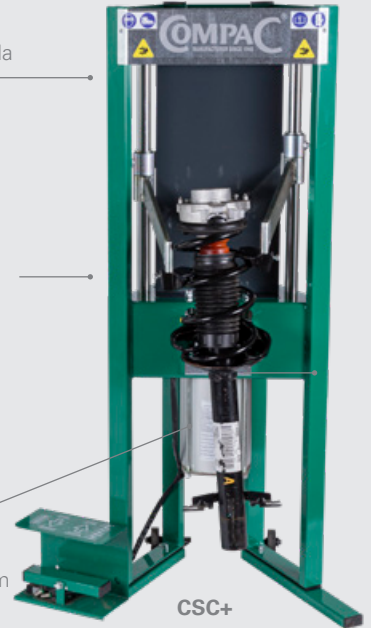

CSC+

CSC+
€ 1.399,-

*CSC+ verrattuna CSC:hen.

Model					
CSC	✓	✓	✓		
CSC+	✓	✓	✓	✓	✓

YouTube

Hakusana:
Compac CSC+

LISÄVARUSTEET

929050
Yleismallinen lukitustyökalu.
€ 129,-

Kulmasäädettävät jousituet. Sopivat myös vasemmalle kiertyviin jousiin. Näitä ovat esimerkiksi Renaultin ja Nissanin jouset. Sopivat myös pakettiautojen suurille jousille.

€ 99,-

VAKIOVARUSTEET

2 kpl jousitukia (Ø78-125 mm ja Ø125-200 mm)

Ergonomisen työasennon mahdollistava suojalaite.

Suojalaite.