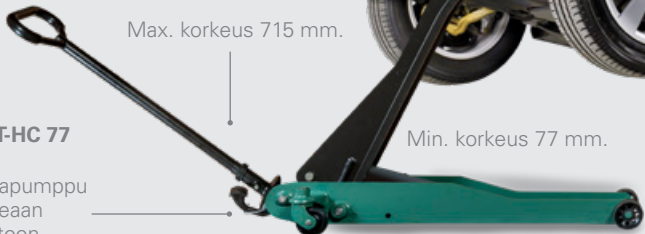

TUNKIT 1,4 - 2 TON HENKILÖAUTOT

YouTube

Hakusana:
Compac 2T-77

Jalkapumppu nopeaan nostoon.

Erittäin matala runko helpottaa käsittelyä matalien ajoneuvojen kanssa

Min. korkeus 77 mm.

Max. korkeus 500 mm.
Min. korkeus 80 mm.

Jalkapumppu nopeaan nostoon.

YouTube

Hakusana:
Compac A1,6T-77

Todella matala alusta. Pitkälle ulottuva alusta.

Min. korkeus 77 mm.

PAINELMA-HYDRAULINEN

2T-77

€ 399,-

2T-C

€ 279,-

A1,6T-77

€ 799,-

TUNKIT KORKEALLE NOSTAVA

Sisäänrakennettu ylipaineventiili, ylikuormituksen ehkäisemiseksi. 380 mm.

1,4T-HC 77

€ 429,-

Max. korkeus 735 mm.

Jalkapumppu nopeaan nostoon.

2T-HC

€ 499,-

1,4T-HC 77

Jalkapumppu nopeaan nostoon.

Max. korkeus 715 mm.

Min. korkeus 77 mm.

LISÄVARUSTEET

Kumitallat.

2T-C, 2T-HC: 1002LF
A1,6T-77, 1,4T-HC 77, 2T-77: 1077

€ 12,-

CSL

LED SMART Light

Nr. 60260

€ 25,-

Model	Max (ton)	A (mm)	B (mm)	C (mm)	D (mm)	E (mm)	F (mm)	Kg
2T-C	2	80	500	730	160	380	925	36
2T-77	2	77	480	950	126	380	925	41
A1,6T-77	1,6	77	480	950	126	380	925	51
1,4T-HC 77	1,4	77	715	1050	190	380	925	43
2T-HC	2	98	735	1035	200	380	1045	56