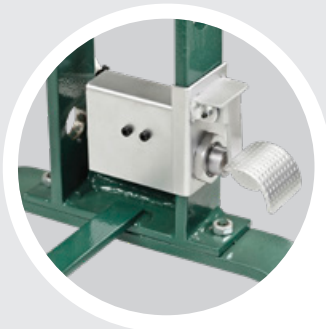

## VAKIOVARUSTE FP 30

**FP 30:** Nopea ja turvallinen pöydän korkeussäätö. **Tehdasvaruste, ei jälkiasennusta.**

Ei saatavilla FP 16 / FP 25.

Jalkakäyttöinen vapautussysteemi.  
(FP 25/FP 30)

Jalkakäyttöinen palaamassa. Toiminto.  
(FP 25/FP 30)