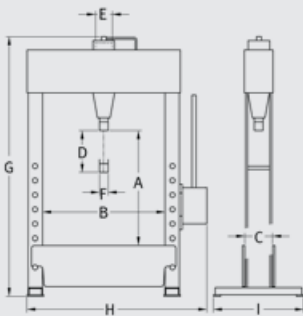

LISÄVARUSTEET

Paininlevy.
Nr. 61100 € 49,-

Hyllyjä
säilytykseen.
Nr. 61240 € 39,-

FP 50 - JALKA

€ 2.999,-

HP 50 - KÄSI

€ 2.999,-

HP 70 - KÄSI

€ 4.199,-

HP 100 - KÄSI

€ 6.499,-

Model	Max (ton)	(mm/stroke)	A (mm)	B (mm)	C (mm)	D (mm)	E (mm)	F (mm)	G (mm)	H (mm)	I (mm)	Kg
FP 50	50	6,0/0,8	750	840	200	300	125	70	1990	1350	630	370
HP 50	50	6,0/1,5	750	840	200	300	125	70	1990	1350	630	370
HP 70	70	5,0/0,8	760	1005	255	300	160	80	2100	1615	710	680
HP 100	100	3,4/0,8	915	1035	305	300	200	100	2200	1637	800	946