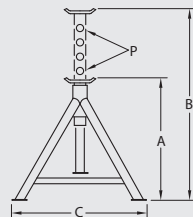

AKSELITUET 3 - 12 TON

Täyshitsattu metallirakenne.

CAX 3
CAX 5

CAX 8
CAX 8H

CAX 12S
CAX 12HS

CAX

ALKAEN € 41,-

Model	Max (ton)	A (mm)	B (mm)	C (mm)	P	Kg	€
CAX 2H	2	505	755	491	5	6.6	60,-
CAX 3	3	346	510	325	5	4.7	41,-
CAX 5	5	406	567	355	5	7.2	66,-
CAX 8	8	424	633	403	5	11.5	99,-
CAX 8H	8	605	870	575	6	15	119,-
CAX 12S	12	345	495	230	Spindel	11.8	189,-
CAX 12HS	12	505	740	395	Spindel	15	219,-