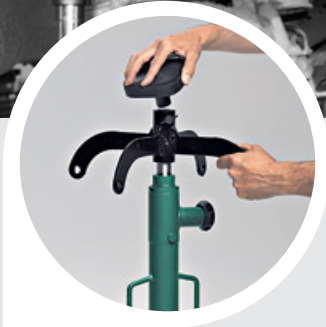

YLEISMALLISET VAIHTEISTONOSTIMET HENKILÖAUTOT

53012/53015

939014