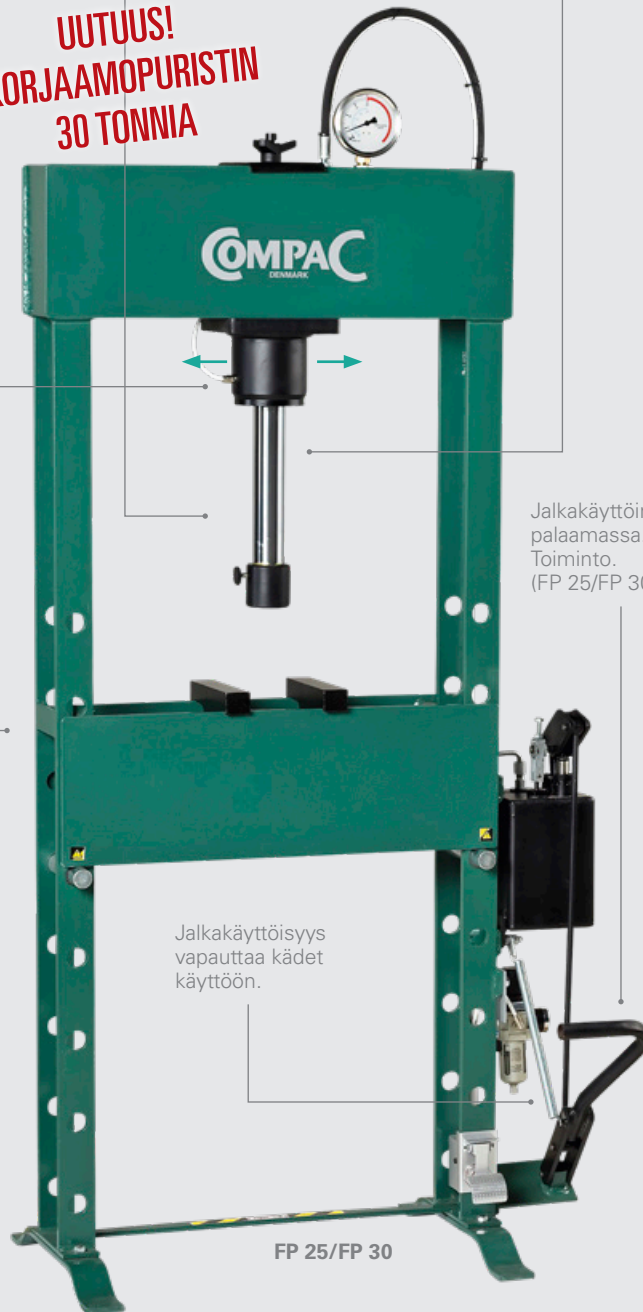

## VAKIOVARUSTE FP 30

**FP 30:** Nopea ja turvallinen pöydän korkeussäätö. **Tehdasvaruste, ei jälkiasennusta.**

Ei saatavilla FP 16 / FP 25.

Jalkakäyttöinen vapautussysteemi.  
(FP 25/FP 30)

Jalkakäyttöinen palaamassa. Toiminto.  
(FP 25/FP 30)