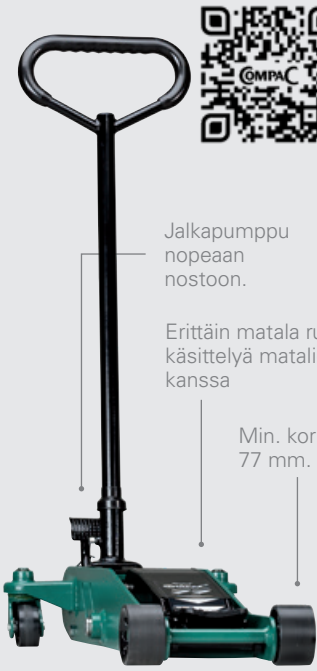

Model	Nr.
FP 16	61220
FP 25	61218
FP 30	61218

**Laakerin irroitussarja.**  
4 osainen, Ø 64, 67, 72, 75

€ 89,-

**Sirpalesuoja.**  
Nr. 61242

€ 199,-

**Tukialusta pyöränlaakerin vaihtoon.**  
Nr. 61248

€ 239,-

FP 16
€ 949,-

FP 25
€ 1.399,-

FP 30
€ 1.699,-

Model	Max (ton)	(mm/stroke)	A (mm)	B (mm)	C (mm)	D (mm)	E (mm)	F (mm)	G (mm)	H (mm)	I (mm)	Kg
FP 16	16	6,0/2,0	1200	550	140	150	65	40	1780	850	600	121
FP 25	25	9,0/1,1	825	600	140	240	90	70	1800	890	505	157
FP 30	30	9,0/1,1	825	600	140	240	90	70	1800	890	505	157

# TUNKIT 1,4 - 2 TON HENKILÖAUTOT

YouTube

Hakusana:  
Compac 2T-77

Jalkapumppu nopeaan nostoon.

Erittäin matala runko helpottaa käsittelyä matalien ajoneuvojen kanssa

Min. korkeus 77 mm.

Max. korkeus 500 mm.  
Min. korkeus 80 mm.

Jalkapumppu nopeaan nostoon.

YouTube

Hakusana:  
Compac A1,6T-77

Todella matala alusta. Pitkälle ulottuva alusta.

Min. korkeus 77 mm.