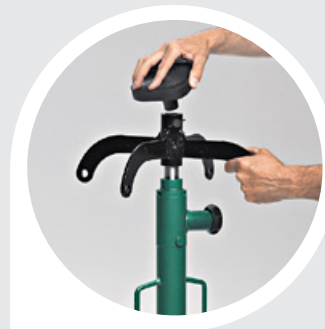

Käännettävä nostoadapteri
satulalla ja kumitalalla.

LISÄVARUSTEET

€ 199,-

Model	Nr.
TJ 525	939014
TJ 1000	939014

Säädettävä vaihteistokannatin.
Kallistuu kahteen suuntaan.
Maksimikuorma 300kg.

€ 59,-

Model	Nr.
TJ 525	53012
TJ 1000	53015

McPherson joustintuenkannatin.