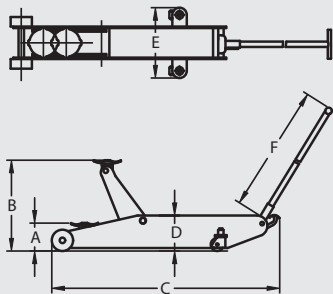

Model	Max (ton)	A (mm)	B (mm)	C (mm)	D (mm)	E (mm)	F (mm)	Kg
A10T-C	10	150	580 (650)	1380	225	390	1200	108

A10T-C

€ 1.399,-