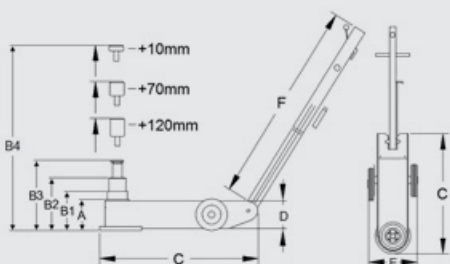

Model	Max (ton)	A (mm)	B1 (mm)	B2 (mm)	B3 (mm)	B4 (mm)	C (mm)	D (mm)	E (mm)	F (mm)	Kg
A4020-C	40/20	150	220	300	-	500	495	168	310	1230	46
A4422-C	44/22	220	341	467	-	667	525	168	300	1230	53
A5816-C	58/32/16	120	165	210	255	455	665	130	305	1360	57