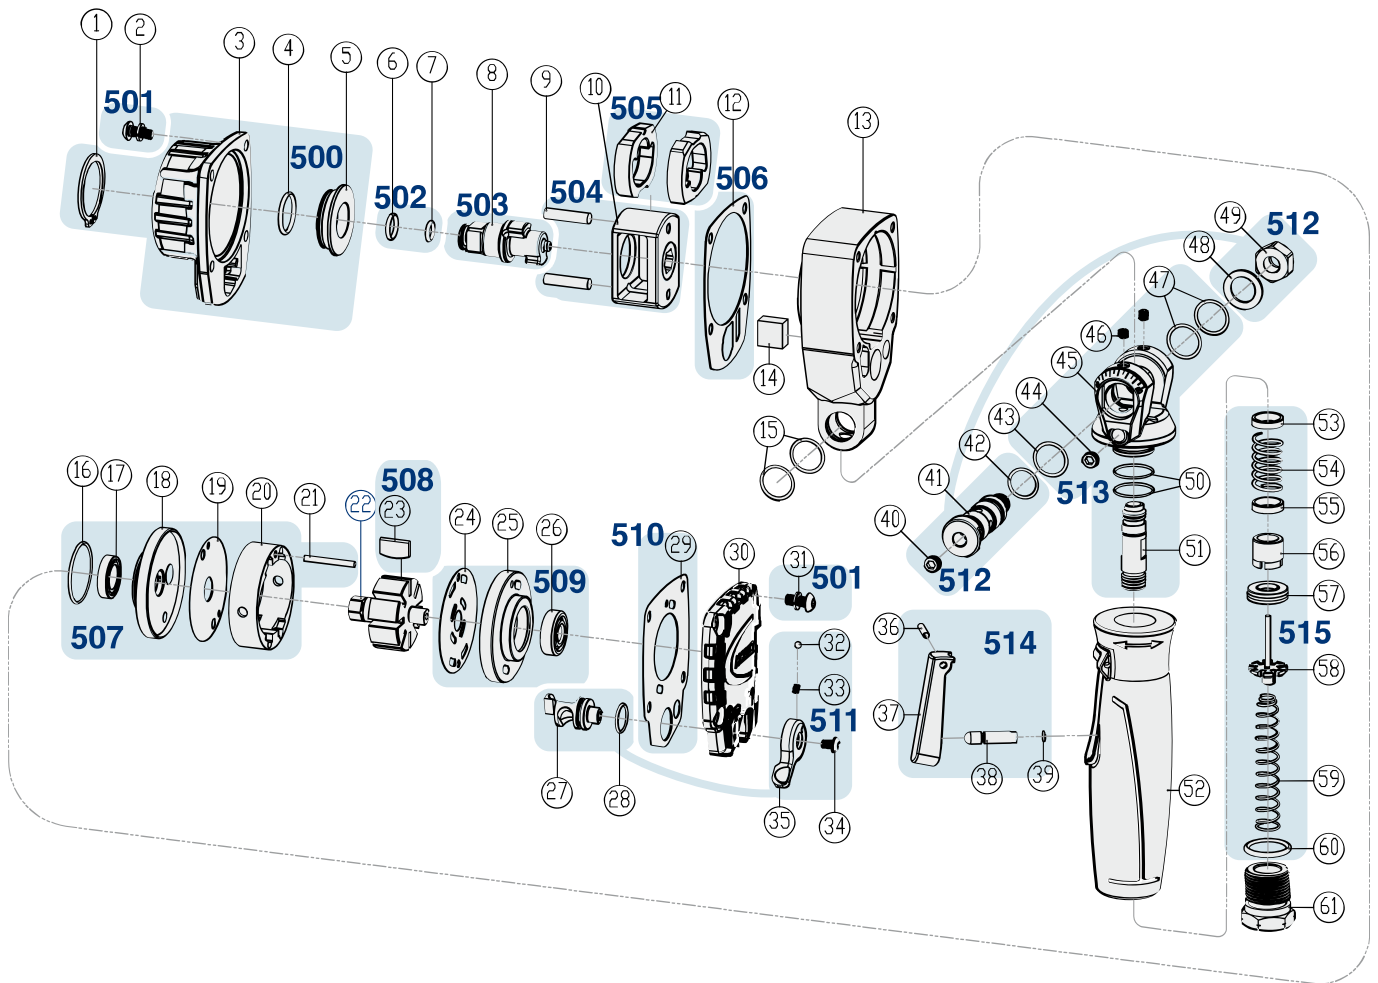

# Erersatzteile 9012 A TT

Spare parts · Pièces de rechange

Pos	HAZET No.	Bezeichnung	Designation	Désignation	
22	9012 ATT-01	Rotor · Inhalt: 22	Rotor · Contents: 22	Rotor · Contenu : 22	1
500	9012 ATT-02/4	Gehäuse · vorne · Inhalt: 1 · 3 · 4 · 5	Housing · front · Contents: 1 · 3 · 4 · 5	Boîtier · avant · Contenu : 1 · 3 · 4 · 5	4
501	9012 ATT-03/8	Schrauben Satz · Inhalt: 2 (4x); 31 (4x)	Screw set · Contents: 2 (4x); 31 (4x)	Jeu de vis · Contenu : 2 (4x); 31 (4x)	8
502	9012 ATT-04/2	Ring Satz · Inhalt: 6 · 7	Ring set · Contents: 6 · 7	Jeu de bagues · Contenu : 6 · 7	2
503	9012 ATT-05/3	Vierkant · mit Ring Satz · Inhalt: 6 · 7 · 8	Square · with ring set · Contents: 6 · 7 · 8	Carré · avec jeu de bagues · Contenu : 6 · 7 · 8	3
504	9012 ATT-06/3	Schlagwerk-Gehäuse · Inhalt: 9 (2x) · 10	Striking mechanism housing · Contents: 9 (2x) · 10	Boîtier de mécanisme de frappe · Contenu : 9 (2x) · 10	3
505	9012 ATT-07/2	Hammer Satz · Inhalt: 11 (2x)	Hammer set · Contents: 11 (2x)	Jeu de marteaux · Contenu : 11 (2x)	2
506	9012 ATT-08/5	Gehäusedichtung · vorne · Inhalt: 12 (5x)	Housing seal · front · Contents: 12 (5x)	Joint de boîtier · avant · Contenu : 12 (5x)	5