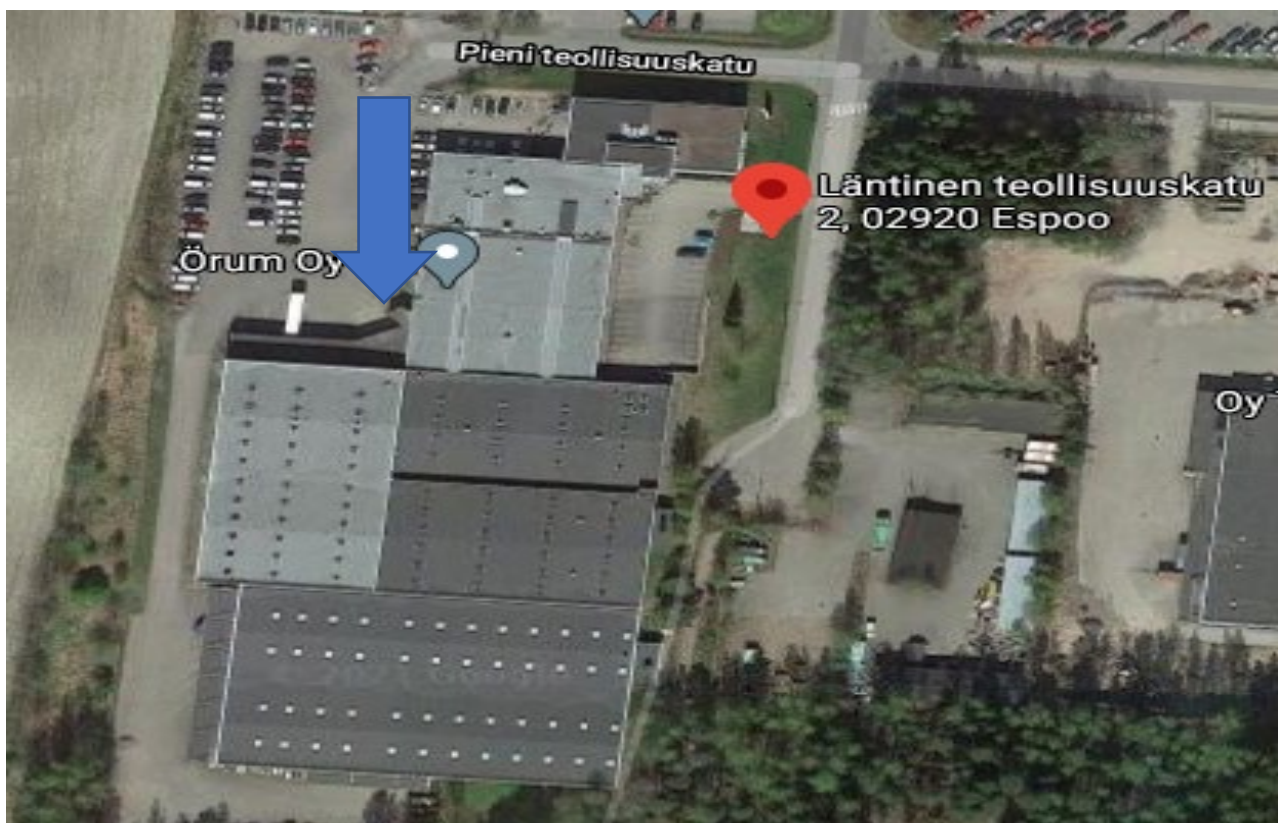

**Diagnon** varastolle tullessasi, aja Pieni teollisuuskadun päähän ja vasemmalla puolella olevasta avoimesta portista sisään. Lastauslaituri näkyy edessä nuolen osoittamassa paikassa.

Diagnon varastolle saavuttaessa:

- Tavarán tuonti, aja, oville 4–5.
- Tavarán nouto ovien 6 ja 7 välistä.

Meidät tavoittaa numerosta **010 569 4409**.

Osoitteessa Läntinen teollisuuskatu 2 on yritykset *Örum, Turvata ja Diagnon*.